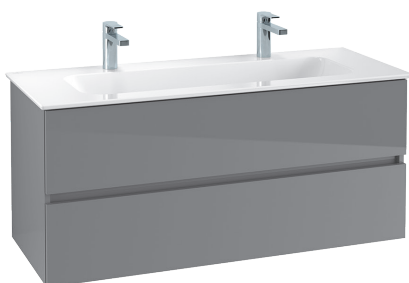

Spiegel Ø 60 cm

Wastafel

EXCELLENT 60 CM:

Verity Exclusive wandmeubel bestaande uit:
- Wastafel met kraangat, kleur wit
- Meubel met 2 lades,
afm. 60 x 53,2 x 47 cm, diverse kleuren
mogelijk

Artikelnummer:
S006 00 YY 01

Artikelnummer:
S001 01 YY 01

Spiegelprogramma More to See One, met
LED
*Let op: externe schakelaar vereist

Artikelnummer:
A430 A5 00 afm. 80 x 60 x 3 cm

Wastafel

EXCELLENT 120 CM:

Verity Exclusive wandmeubel bestaande uit:
 - Wastafel met 2 kraangaten, kleur wit en
 - Meubel met 2 lades,
 afm. 120 x 53,2 x 47 cm, diverse kleuren mogelijk