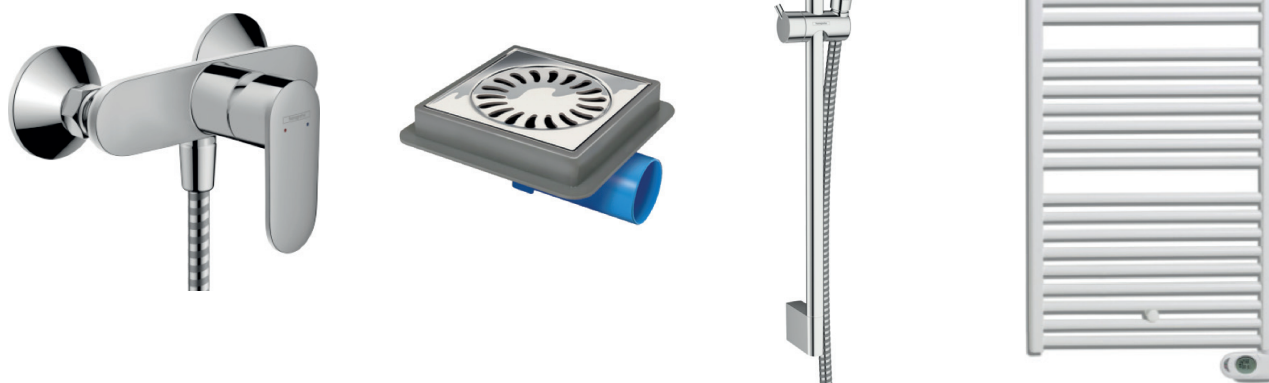

Wandcloset & fontein-opstelling

Duravit D Code inclusief wc zitting.
Geberit Sigma 01 bedieningsplaat, wit.

Duravit D Code fontein 36x27cm met kraangat rechts, wit.
Hansgrohe Vernis fonteinkraan 93mm, chroom.
Viega plugbekersifon & Schell hoekstopkraan, chroom

Douche-opstelling & Radiator

Hansgrohe Vernis douchekraan met hendel, chroom.
Hansgrohe Vario doucheset 65cm, chroom
Berg Abs doucheput 15x15cm rvs.

Wastafel- opstelling

Duravit D Code wastafel 60cm, wit.
Hansgrohe Vernis wastafelmengkraan 89 met waste, chroom.
Viega plugbekersifon & Schell hoekstopkraan, chroom.
Lavigo Square spiegel rechthoekig 40x57cm.

Wand- en vloertegels

Rako Color One wandtegel 15x20cm White Uni Vlak mat.
Rako Taurus vloertegel granit 20x20cm.